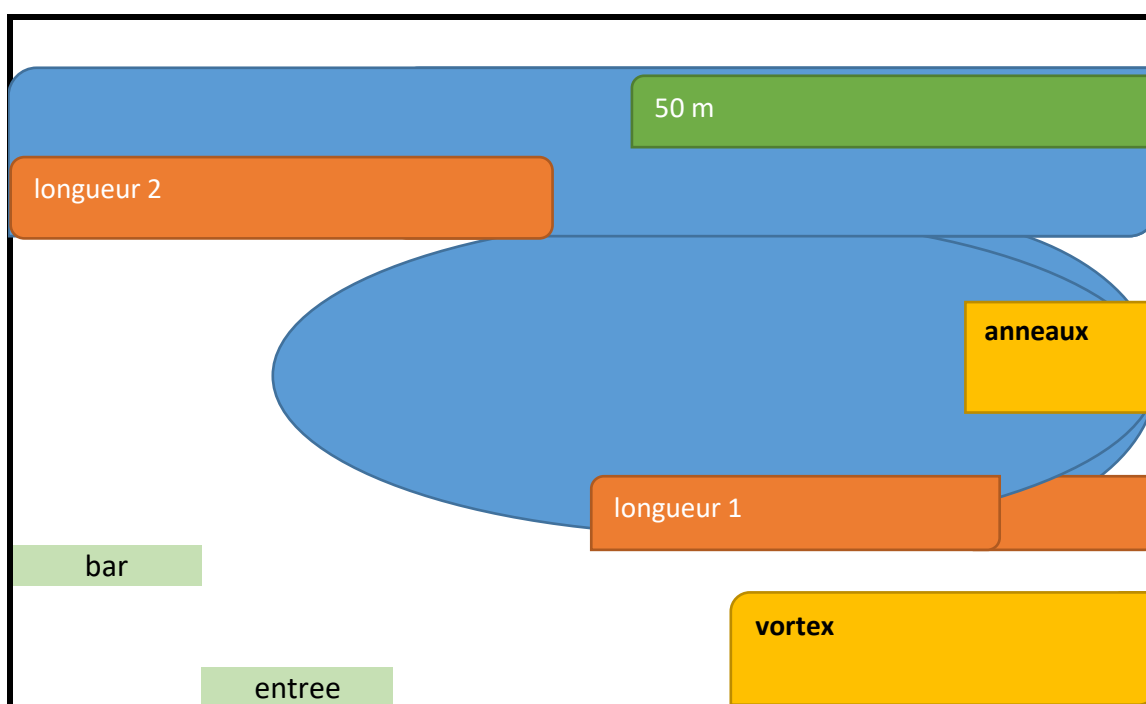

QUADRATHLON LANCER EVEILS

	2015	2014 fille	2014 gars	2013 fille	2013 gars
14h	long 2	long 1	anneaux	vortex	50m
14h30	vortex	anneaux	long 2	50m	long 1
15h15	anneaux	50m	50m	long 1	vortex
15h45	50m	vortex	vortex	anneaux	anneaux
16h30 recompense					